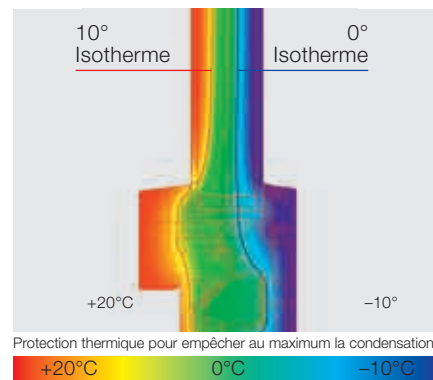

Propriétés anti-feu (DIN 4102)

- Difficilement inflammable
- Classe de matériaux de construction B1

Classe de résistance

- Etanchéité des joints, circulation de l'air : EN 12207 jusqu'à la classe 4
- Etanchéité contre les pluies battantes : EN 12208 jusqu'à la classe 9A

Isolation thermique (EN EN 10077-1)

- U_w à partir de 0,82 W/m²K

Isolation phonique (DIN 4109)

- 2 30–34 dB
- 3 35–39 dB
- 4 40–44 dB

Protection thermique pour empêcher au maximum la condensation.

Le décalage élevé des verres, la profondeur d'encastrement maximale, le collage direct du verre et le renfort troué garantissent au verre Internorm light (U_g = 0,6 W/m²K) une valeur U_w sensationnelle de 0,84 W/m²K (avec intercalaire en inox).