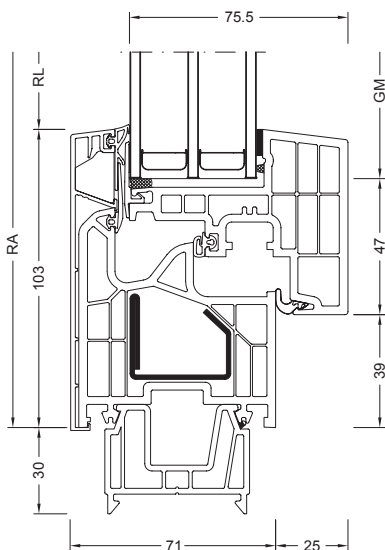

Poignée au design attrayant

Poignée esthétique au design anguleux

Internorm®

Coupe verticale

Coupe horizontale

Coupe meneau

Descriptif du système

Profil en PVC à 5 chambres avec collage du verre sur toute la surface et renforts au profil zingué intégrés au cadre :

- Intérieur : disponible en blanc
- Extérieur : revêtement en aluminium disponible dans tous les coloris mats RAL ainsi que dans les coloris décor bois, métallique, haute-résistance aux intempéries et haute-résistance aux intempéries « métallique ».
- Profondeur profil de cadre de 71 mm
- Profondeur profil du vantail de 77 mm
- 2 étanchéités dans profil de vantail (fermeture et centre) – en gris clair
- Joint dans cadre rapporté – en noir
- Montage cadre et vantaux par soudure par rapprochement
- Epaisseur du verre : 44 mm
- Variantes de montage : ancrage mural, montage avec chevilles ou vissé