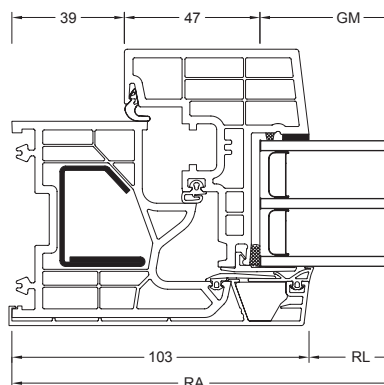

Poignée au design attrayant

Poignée esthétique au design anguleux

Internorm®

Coupe verticale

Coupe horizontale

Coupe meneau

Descriptif du système

Profil en PVC à 5 chambres avec collage du verre sur toute la surface et renforts au profil zingué intégrés au cadre :

- Intérieur : disponible en blanc
- Extérieur : revêtement en aluminium disponible dans tous les coloris mats RAL ainsi que dans les coloris décor bois, métallique, haute-résistance aux intempéries et haute-résistance aux intempéries « métallique ».
- Profondeur profil de cadre de 71 mm
- Profondeur profil du vantail de 77 mm
- 2 étanchéités dans profil de vantail (fermeture et centre) – en gris clair
- Joint dans cadre rapporté – en noir
- Montage cadre et vantaux par soudure par rapprochement
- Epaisseur du verre : 44 mm
- Variantes de montage : ancrage mural, montage avec chevilles ou vissé