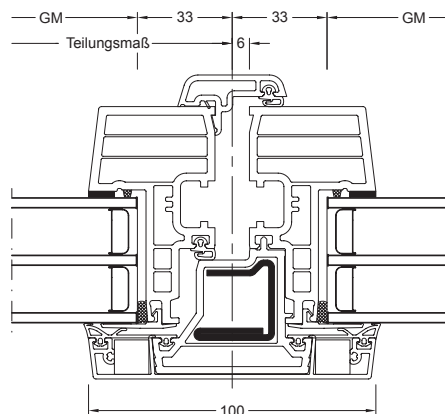

Poignée au design attrayant

Poignée esthétique au design anguleux

Internorm®

Coupe verticale

Coupe horizontale

Coupe meneau

Descriptif du système

Profil en PVC à 5 chambres avec collage du verre sur toute la surface et renforts au profil zingué intégrés au cadre :

- Intérieur : disponible en blanc
- Extérieur : revêtement en aluminium disponible dans tous les coloris mats RAL ainsi que dans les coloris décor bois, métallique, haute-résistance aux intempéries et haute-résistance aux intempéries « métallique ».
- Profondeur profil de cadre de 71 mm
- Profondeur profil du vantail de 77 mm
- 2 étanchéités dans profil de vantail (fermeture et centre) – en gris clair
- Joint dans cadre rapporté – en noir
- Montage cadre et vantaux par soudure par rapprochement
- Epaisseur du verre : 44 mm
- Variantes de montage : ancrage mural, montage avec chevilles ou vissé