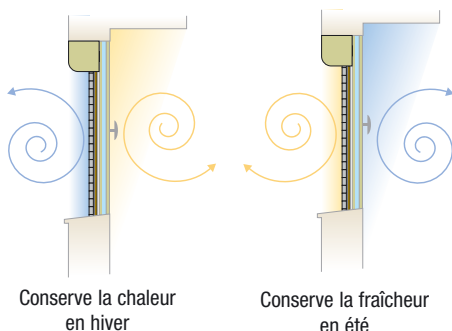

Recommandé

pour votre confort intérieur

Profalux présente le VSV : un Volet roulant + un Store Vertical dans le même caisson.

Super pouvoir n°1 : ISOLATION

Baissez votre volet, le store descend en même temps, automatiquement. L'ensemble "Volet Alu + Store Toile" constitue alors une véritable barrière thermique qui isole votre logement du froid.

Le VSV, c'est la combinaison de 2 lames d'air :

- ▶ Lame d'air n°1 entre le volet et le store.
- ▶ Lame d'air n°2 entre le store et la fenêtre.

Suivant la qualité de la fenêtre double vitrage, le VSV améliore de 20% à 40 % les performances thermiques de l'ensemble "Volet + Fenêtre" (Étude Fraunhofer).

- ▶ En été, avec le store descendu à l'extérieur devant le vitrage, bénéficiez d'un bouclier thermique qui vous permet de conserver la fraîcheur et de rejeter la chaleur contenue dans le rayonnement solaire. L'utilisation du store permet d'abaisser de plusieurs degrés (jusqu'à 9°C) la température de la maison (Étude Physibel).
- ▶ Selon le coloris, la toile de store absorbe et rejette jusqu'à 97% de la chaleur émise par le rayonnement solaire.
- ▶ En plus, avec la commande à distance, restez dans votre canapé : un petit « clic » et, en un seul geste, le volet et le store vous obéissent.