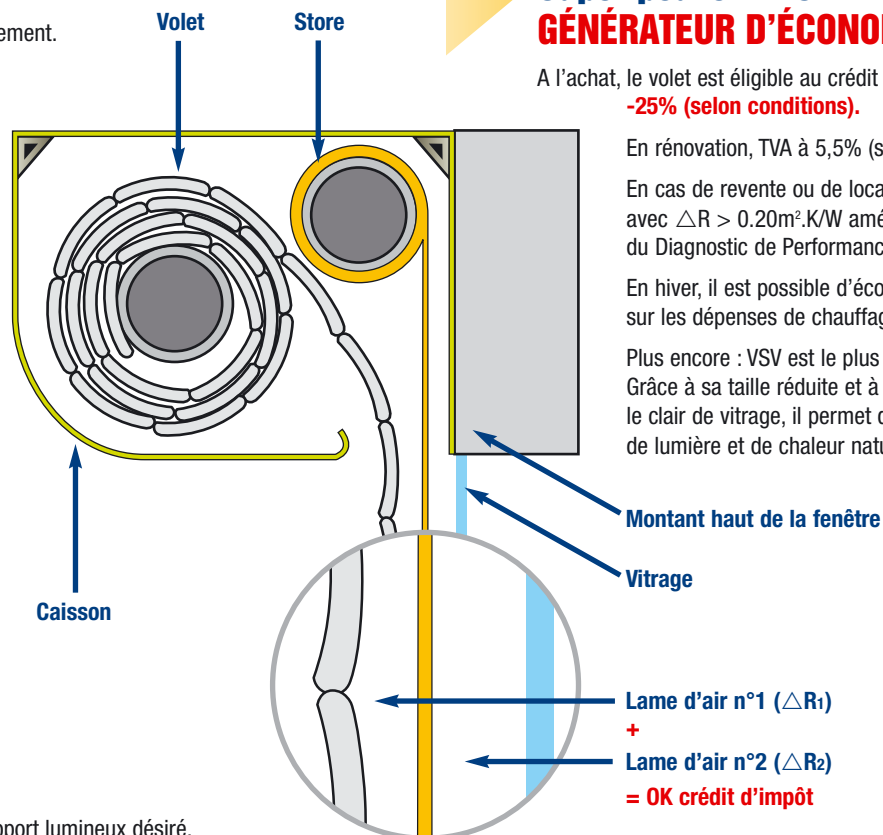

Super pouvoir n°3 : GÉNÉRATEUR D'ÉCONOMIES

A l'achat, le volet est éligible au crédit d'impôts : **-25% (selon conditions).**

En rénovation, TVA à 5,5% (selon conditions).

En cas de revente ou de location de votre bien, les volets avec $\Delta R > 0.20\text{m}^2.\text{K/W}$ améliorent les performances du Diagnostic de Performance Énergétique.

En hiver, il est possible d'économiser jusqu'à 10% sur les dépenses de chauffage (Étude Physibel).

Plus encore : VSV est le plus petit caisson de Volet Roulant. Grâce à sa taille réduite et à sa faible emprise sur le clair de vitrage, il permet de profiter d'un maximum de lumière et de chaleur naturelles, gratuitement.